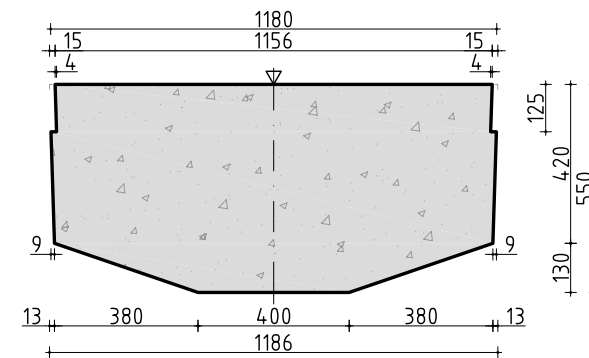

ZIJAANZICHT HBM

DOORSNEDE HBM-450  
SCHAAL 1:20

DOORSNEDE HBM-550  
SCHAAL 1:20

april 2009	A
Datum:	Uitg.:
Schaal:	1:50

Tekeningnummer: toog HBU-HBM