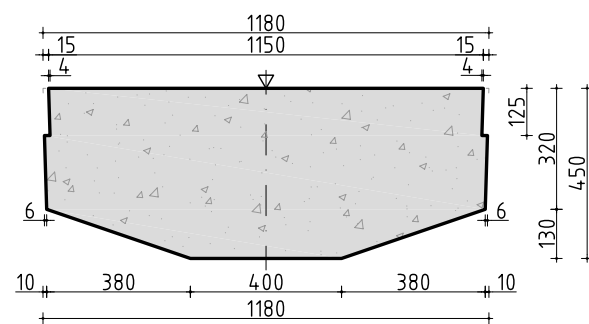

ZIJAANZICHT HBM

DOORSNEDE HBM-450  
SCHAAL 1:20

DOORSNEDE HBM-550  
SCHAAL 1:20

april 2009	A
Datum:	Uitg.:
Schaal:	1:50

Tekeningnummer: toog HBU-HBM